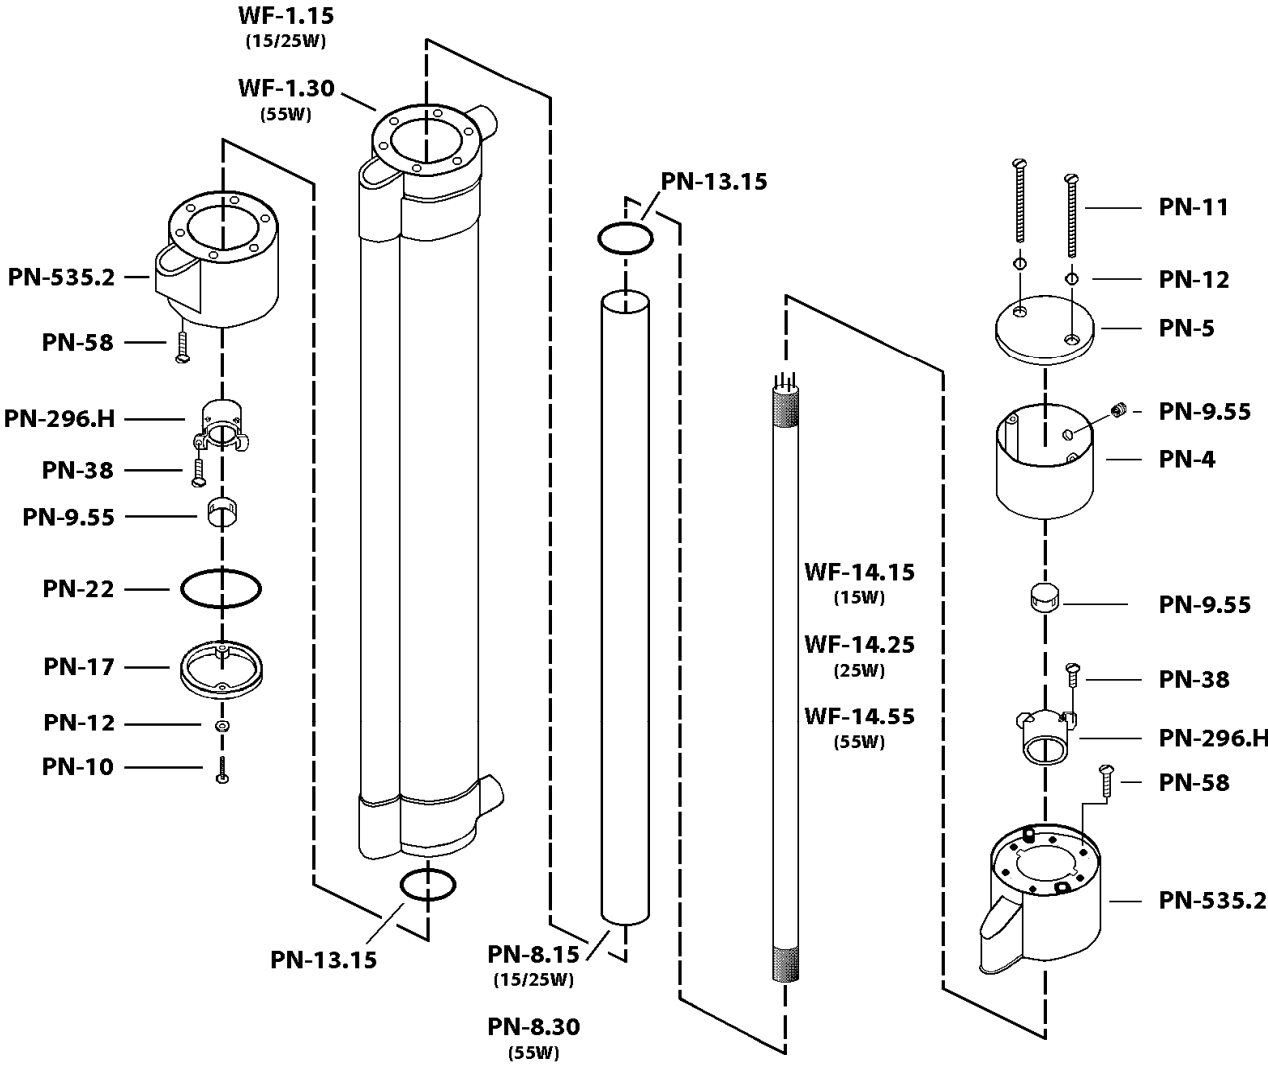

# Schaubild WF-Modelle

Artikelnummer	Bezeichnung
PN-1.15	Gehäuse für 15W, 25W Entkeimer AN-, GT-Modelle
WF-1.15	Gehäuse für 15W, 25W Entkeimer WF-, GT/2-Modelle
PN-1.30	Gehäuse für 55W Entkeimer AN-, GT-Modelle
WF-1.30	Gehäuse für 55W Entkeimer WF-, GT/2-Modelle
PN-10	Schrauben (2 Stück) für alle Entkeimer
PN-11	Schrauben (2 Stück) für alle Entkeimer
PN-12	Dichtungsscheiben (4 Stück) für alle Entkeimer
PN-13.15	Quarzrohr Dichtungsringe (2 Stück) für 15W, 25W, 55W Entkeimer
PN-14.15	UV-C Lampe 15 Watt für AN-Modelle
WF-14.15	UV-C Lampe 15 Watt für WF-Modelle
PN-14.25	UV-C Lampe 25 Watt für AN-, GT-Modelle
WF-14.25	UV-C Lampe 25 Watt für WF-, GT/2-Modelle
PN-14.55	UV-C Lampe 55 Watt für AN-, GT-Modelle
WF-14.55	UV-C Lampe 55 Watt für WF-, GT/2-Modelle
PN-17	Unterer Deckel für alle Entkeimer
PN-19.15E	Vorschaltgerät elektronisch für AN-15 Modelle
WF-19.15E	Vorschaltgerät elektronisch für WF-15 Modelle
PN-19.16E	Vorschaltgerät elektronisch für AN-16 Modelle
PN-19.25E	Vorschaltgerät elektronisch für AN-25 Modelle