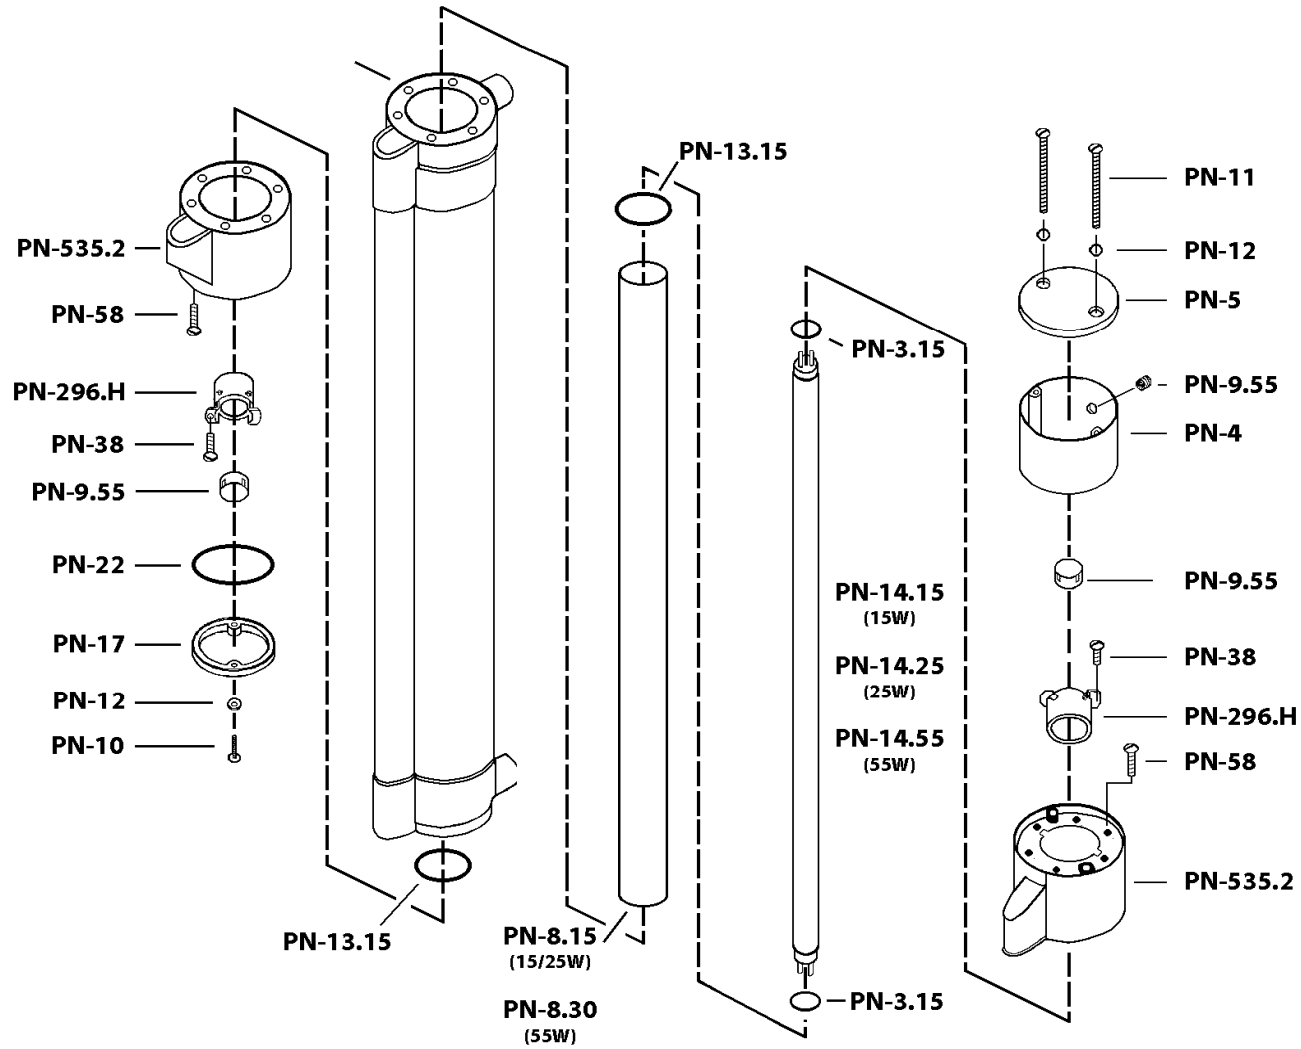

# Schaubild AN-/GT-Modelle

Artikelnummer	Bezeichnung
PN-1.15	Gehäuse für 15W, 25W Entkeimer AN-, GT-Modelle
WF-1.15	Gehäuse für 15W, 25W Entkeimer WF-, GT/2-Modelle
PN-1.30	Gehäuse für 55W Entkeimer AN-, GT-Modelle
WF-1.30	Gehäuse für 55W Entkeimer WF-, GT/2-Modelle
PN-10	Schrauben (2 Stück) für alle Entkeimer
PN-11	Schrauben (2 Stück) für alle Entkeimer
PN-12	Dichtungsscheiben (4 Stück) für alle Entkeimer
PN-13.15	Quarzrohr Dichtungsringe (2 Stück) für 15W, 25W, 55W Entkeimer
PN-14.15	UV-C Lampe 15 Watt für AN-Modelle
WF-14.15	UV-C Lampe 15 Watt für WF-Modelle
PN-14.25	UV-C Lampe 25 Watt für AN-, GT-Modelle
WF-14.25	UV-C Lampe 25 Watt für WF-, GT/2-Modelle
PN-14.55	UV-C Lampe 55 Watt für AN-, GT-Modelle
WF-14.55	UV-C Lampe 55 Watt für WF-, GT/2-Modelle
PN-17	Unterer Deckel für alle Entkeimer
PN-19.15E	Vorschaltgerät elektronisch für AN-15 Modelle
WF-19.15E	Vorschaltgerät elektronisch für WF-15 Modelle
PN-19.16E	Vorschaltgerät elektronisch für AN-16 Modelle
PN-19.25E	Vorschaltgerät elektronisch für AN-25 Modelle